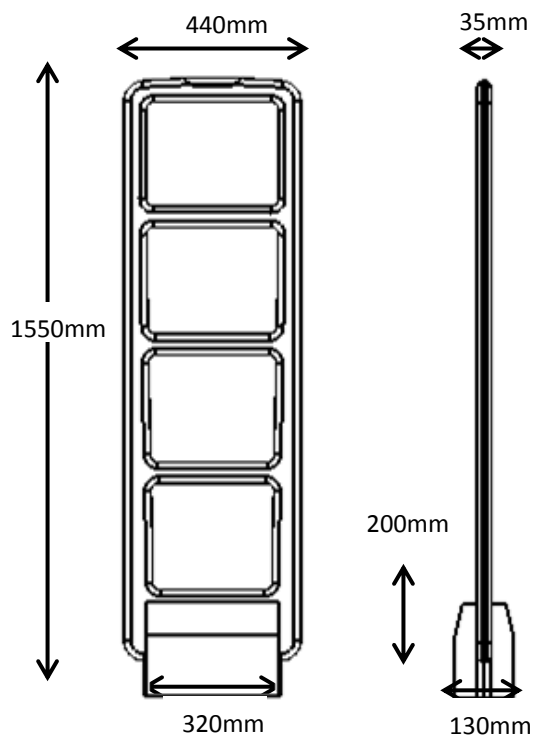

WALLGATE PROGRESS58 AK 製品仕様書

◆外形寸法図

◆本体仕様

品名	WG・プログレス58-AK
品番	A01105-11(マスター+スレーブ対SET)
	A01105-12(マスターパネル)
	A01105-13(スレーブパネル)
電波方式	AM 58kHz
感知距離	SOLO動作 最大 1000mm(片側) 2P動作 最大 1800mm(SOLO親子) 2P動作 最大 1800mm(2P親、子) ※DRタグ使用時 ※環境やタグの方向性で違いが生じます
外寸	パネル部 W440×H1550×T35mm カバー部 W320×H200×T130mm
重量	11Kg(1パネル)
材質	パネル部 ABS樹脂(ホワイト)
	ベース部 アルミ
	カバー部 鋼材(シルバー塗装)
電源電圧	AC100V 50/60Hz
設置場所	屋内専用

◆機能

機能名	機能内容	装備
警告ランプ	警戒時 : 無点灯 警報時 : 赤点滅 * パネル上部が繰り返し 2秒間点滅	○
警報アラーム	2秒間発報	○
動作モード	SOLO(単独パネル動作)	○
	2P(SOLO親、子2パネル動作)	○
	2P(2P親、子2パネル動作)	○

◆電波感知エリア1 SOLO動作

片側600~最大1100mm

◆電波感知エリア2

ゲート間 最大 1800mm

◆電波感知エリア3