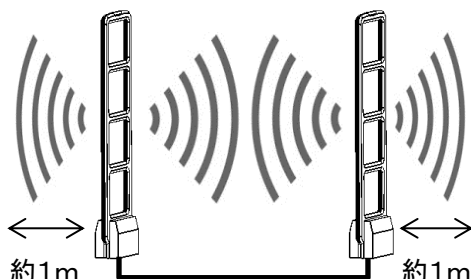

WALLGATE PROGRESS58 AK 製品仕様書

◆外形寸法図

◆本体仕様

品名	WG・プログレス58-AK
品番	A01105-11(マスター+スレーブ対SET)
	A01105-12(マスターパネル)
	A01105-13(スレーブパネル)
電波方式	AM 58kHz
感知距離	SOLO動作 最大 1000mm(片側) 2P動作 最大 1800mm(SOLO親子) 2P動作 最大 1800mm(2P親、子) ※DRタグ使用時 ※環境やタグの方向性で違いが生じます
外寸	パネル部 W440×H1550×T35mm カバー部 W320×H200×T130mm
重量	11Kg(1パネル)
材質	パネル部 ABS樹脂(ホワイト)
	ベース部 アルミ
	カバー部 鋼材(シルバー塗装)
電源電圧	AC100V 50/60Hz
設置場所	屋内専用

◆機能

機能名	機能内容	装備
警告ランプ	警戒時 : 無点灯 警報時 : 赤点滅 * パネル上部が繰り返し 2秒間点滅	○
警報アラーム	2秒間発報	○
動作モード	SOLO(単独パネル動作)	○
	2P(SOLO親、子2パネル動作)	○
	2P(2P親、子2パネル動作)	○

◆電波感知エリア1 SOLO動作

片側600~最大1100mm

◆電波感知エリア2

ゲート間 最大 1800mm

◆電波感知エリア3

ゲート間 最大 1800mm

* 上記感知エリアは弊社推奨のセンサータグをご使用になられた場合です。

(但し、電波環境によって距離に違いが生じます。)

* 製品保証はお買い上げ日より1年間となります。