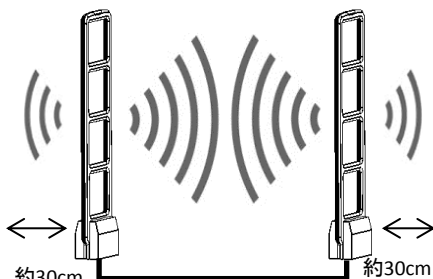

WALLGATE PROGRESS58 AK 製品仕様書

◆外形寸法図

◆本体仕様

品名	WG・プログレス58-AK
品番	A01105-11(マスター+スレーブ対SET)
	A01105-12(マスターパネル)
	A01105-13(スレーブパネル)
電波方式	AM 58kHz
感知距離	SOLO動作 最大 1000mm(片側) 2P動作 最大 1800mm(SOLO親子) 2P動作 最大 1800mm(2P親、子) ※DRタグ使用時 ※環境やタグの方向性で違いが生じます
外寸	パネル部 W440×H1550×T35mm カバー部 W320×H200×T130mm
重量	11Kg(1パネル)
材質	パネル部 ABS樹脂(ホワイト)
	ベース部 アルミ
	カバー部 鋼材(シルバー塗装)
電源電圧	AC100V 50/60Hz
設置場所	屋内専用

◆機能

機能名	機能内容	装備
警告ランプ	警戒時 : 無点灯 警報時 : 赤点滅 * パネル上部が繰り返し 2秒間点滅	○
警報アラーム	2秒間発報	○
動作モード	SOLO(単独パネル動作)	○
	2P(SOLO親、子2パネル動作)	○
	2P(2P親、子2パネル動作)	○

◆電波感知エリア1 SOLO動作

片側600~最大1100mm

◆電波感知エリア2

ゲート間 最大 1800mm

◆電波感知エリア3

ゲート間 最大 1800mm

* 上記感知エリアは弊社推奨のセンサータグをご使用になられた場合です。

(但し、電波環境によって距離に違いが生じます。)

* 製品保証はお買い上げ日より1年間となります。