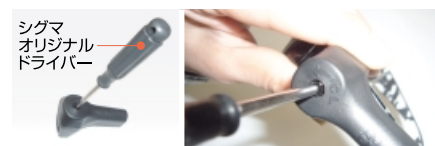

フレームタグはこれらを一気に解決 !!

スタッフは安心して接客に専念できます。

新開発のフレームタグが商品をはっきりガードし、メガネ・サングラスの盗難を防止します。防犯ゲートの設置店はもちろん、そうでないお店でもタグの装着だけで盗難の抑止効果はバツグン!!

商品の特徴

- 商品を手にとって見るのはもちろん、顔にかけても邪魔にならない構造です。
 - 取付口を大きくし、幅広のフレームにも装着できるようにしました。
 - フレームに装着する部分にはゴムを使い、商品に傷がつかないようにしました。
 - タグを簡単に壊されないように頑強な構造にしています。
 - ▶ 万引犯に対する威嚇効果バツグン
 - RF方式の防犯ゲートに反応。
 - 従来のメガネ用タグに比べ飛躍的に感度をアップさせました。
 - 防犯ゲートを設置してないお店でも、タグの装着だけで低コストで手軽に防犯スタートできます。
 - シグマオリジナルの専用解除ドライバーで、取付も取外しもクルクルと簡単にできます。
- 商品サイズ：W50×D25×H30mm 重量：12g

▲取付口

▲装着例

▲装着・解除方法

幅広い商品陳列

強固な防犯

安全性

時間短縮

万引ロスの削減による利益確保に。防犯ゲートメーカー シグマがまったく新しい商品をご提案いたします。