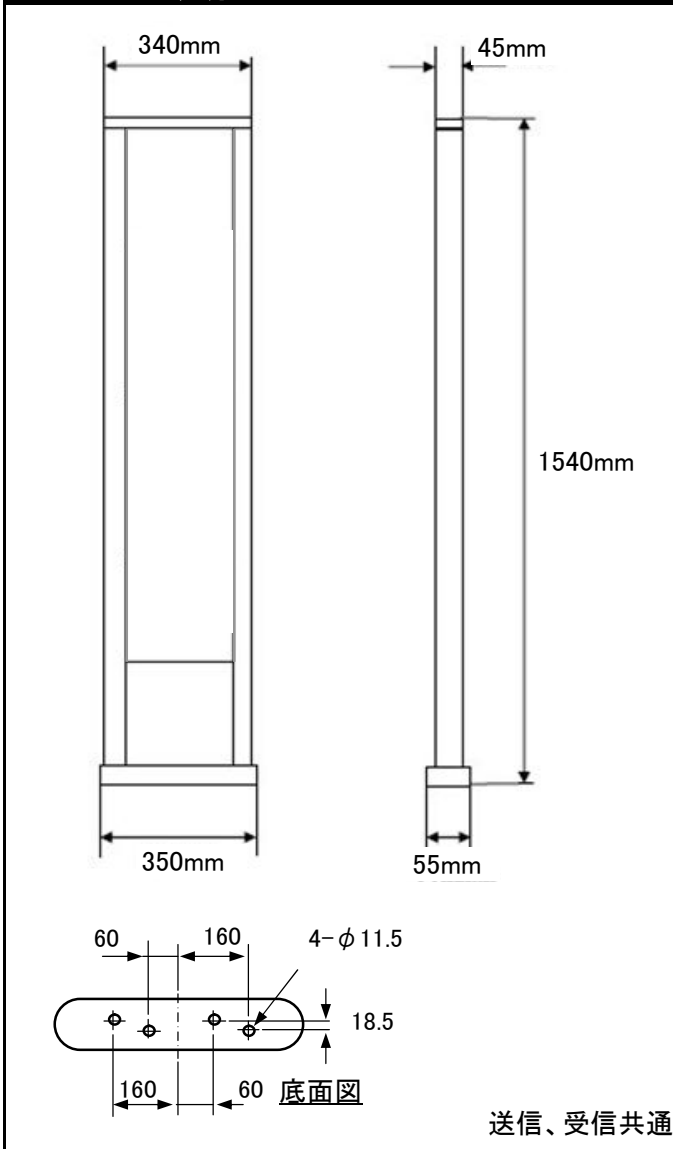

ウォールゲート 58K

◆外形寸法図

◆本体仕様

品名	ウォールゲート 58K	
品番	3692324564300	
感知距離	1400~1600mm 弊社DRラベルタグ使用時	
外寸	パネル部	W340×H1540×D45
	電源Box	W240×H157×D68
重量	送信パネル	約 7.0kg
	受信パネル	約 7.0kg
	電源Box	約 2.5kg
材質	アルミ・アクリル樹脂	
電源電圧	AC100V 50/60Hz	
消費電力	25W	
設置場所	屋内専用	

◆機能

機能名	機能内容	装備
警告ランプ	受信側上部が青色で点滅	○
警報アラーム	0.5秒~3.5秒発報	○

◆電波感知エリア1 正面図

◆電波感知エリア1 正面図

◆電波感知エリア2 真上図

* 上記感知エリアは弊社推奨のセンサータグをご使用になられた場合です。
(但し、電波環境によって距離に違いが生じます。)

* 製品保証はお買い上げ日より1年間となります。保証内容につきましては弊社保証書に記載しております。