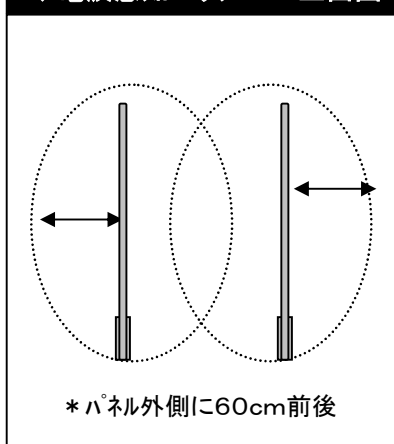

ウォールゲート 58K

◆外形寸法図

◆本体仕様

品名	ウォールゲート 58K	
品番	3692324564300	
感知距離	1400~1600mm 弊社DRラベルタグ使用時	
外寸	パネル部	W340×H1540×D45
	電源Box	W240×H157×D68
重量	送信パネル	約 7.0kg
	受信パネル	約 7.0kg
	電源Box	約 2.5kg
材質	アルミ・アクリル樹脂	
電源電圧	AC100V 50/60Hz	
消費電力	25W	
設置場所	屋内専用	

◆機能

機能名	機能内容	装備
警告ランプ	受信側上部が青色で点滅	○
警報アラーム	0.5秒~3.5秒発報	○

◆電波感知エリア1 正面図

◆電波感知エリア1 正面図

◆電波感知エリア2 真上図

* 上記感知エリアは弊社推奨のセンサータグをご使用になられた場合です。
(但し、電波環境によって距離に違いが生じます。)

* 製品保証はお買い上げ日より1年間となります。保証内容につきましては弊社保証書に記載しております。