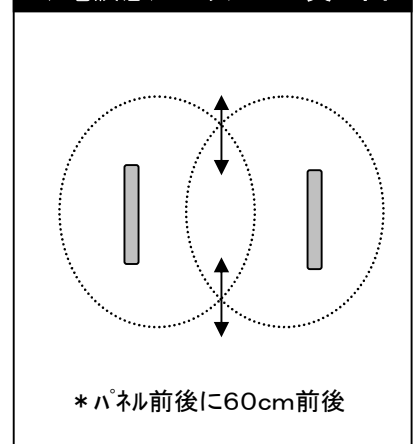

ウォールゲート 58K

◆外形寸法図

◆本体仕様

品名	ウォールゲート 58K	
品番	3692324564300	
感知距離	1400~1600mm 弊社DRラベルタグ使用時	
外寸	パネル部	W340×H1540×D45
	電源Box	W240×H157×D68
重量	送信パネル	約 7.0kg
	受信パネル	約 7.0kg
	電源Box	約 2.5kg
材質	アルミ・アクリル樹脂	
電源電圧	AC100V 50/60Hz	
消費電力	25W	
設置場所	屋内専用	

◆機能

機能名	機能内容	装備
警告ランプ	受信側上部が青色で点滅	○
警報アラーム	0.5秒~3.5秒発報	○

◆電波感知エリア1 正面図

◆電波感知エリア1 正面図

◆電波感知エリア2 真上図

* 上記感知エリアは弊社推奨のセンサータグをご使用になられた場合です。
(但し、電波環境によって距離に違いが生じます。)

* 製品保証はお買い上げ日より1年間となります。保証内容につきましては弊社保証書に記載しております。