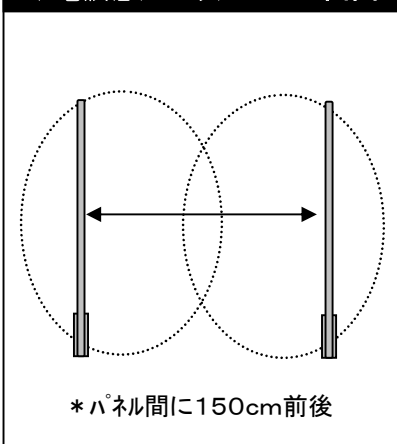

ウォールゲート 58K

◆外形寸法図

◆本体仕様

品名	ウォールゲート 58K	
品番	3692324564300	
感知距離	1400~1600mm 弊社DRラベルタグ使用時	
外寸	パネル部	W340×H1540×D45
	電源Box	W240×H157×D68
重量	送信パネル	約 7.0kg
	受信パネル	約 7.0kg
	電源Box	約 2.5kg
材質	アルミ・アクリル樹脂	
電源電圧	AC100V 50/60Hz	
消費電力	25W	
設置場所	屋内専用	

◆機能

機能名	機能内容	装備
警告ランプ	受信側上部が青色で点滅	○
警報アラーム	0.5秒~3.5秒発報	○

◆電波感知エリア1 正面図

◆電波感知エリア1 正面図

◆電波感知エリア2 真上図

* 上記感知エリアは弊社推奨のセンサータグをご使用になられた場合です。
(但し、電波環境によって距離に違いが生じます。)

* 製品保証はお買い上げ日より1年間となります。保証内容につきましては弊社保証書に記載しております。