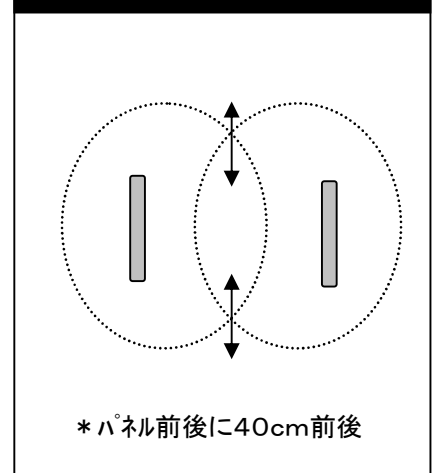

エアテクトスリム 製品仕様書

◆外形寸法図

◆本体仕様

品名	エアテクトスリム
品番	A001001000500 (2Pの場合)
	A001001000501 (3Pの場合)
感知距離	1000～1200mm センサータグ40B使用時
外寸	パネル部 W130×H1550×D15
	台座部 W160×H290×D87
	電源Box W240×H67×D96
材質	鋼材・アクリル樹脂
電源電圧	AC100V 50/60Hz
消費電源	通常時12W (最大24W)
設置場所	屋内専用

◆機能

機能名	機能内容	装備
警告ランプ	受信側上部中央が青色で0.5秒～3.5秒点滅	○
警報アラーム	0.5秒～3.5秒発報	○
出力端子	無電圧c接点 1端子	○
	オープンコレクター 1端子	
人体感知センサー	人体通過時のみアラーム音を作動させる機能	オプション

◆電波感知エリア1 正面図

◆電波感知エリア1 正面図

◆電波感知エリア2 真上図

* 上記感知エリアは弊社推奨のセンサータグをご使用になられた場合です。
(但し、電波環境によって距離に違いが生じます。)