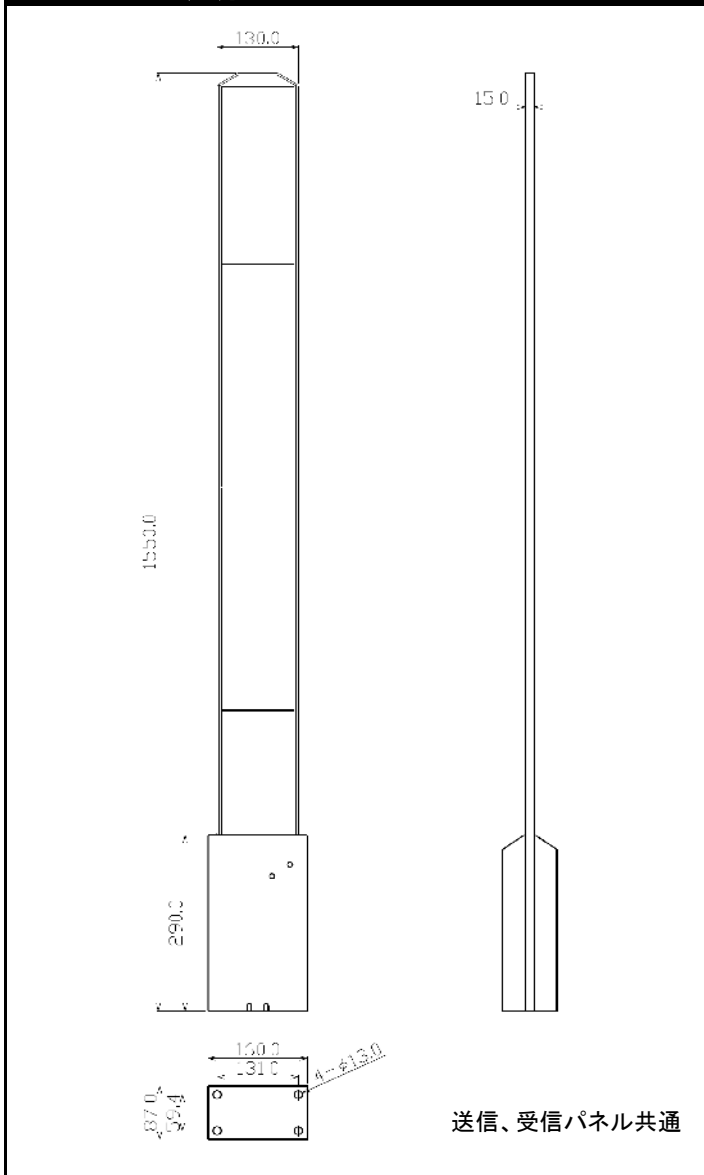

エアテクトスリム 製品仕様書

◆外形寸法図

◆本体仕様

品名	エアテクトスリム
品番	A001001000500 (2Pの場合)
	A001001000501 (3Pの場合)
感知距離	1000～1200mm センサータグ40B使用時
外寸	パネル部 W130×H1550×D15
	台座部 W160×H290×D87
	電源Box W240×H67×D96
材質	鋼材・アクリル樹脂
電源電圧	AC100V 50/60Hz
消費電源	通常時12W (最大24W)
設置場所	屋内専用

◆機能

機能名	機能内容	装備
警告ランプ	受信側上部中央が青色で0.5秒～3.5秒点滅	○
警報アラーム	0.5秒～3.5秒発報	○
出力端子	無電圧c接点 1端子	○
	オープンコレクター 1端子	
人体感知センサー	人体通過時のみアラーム音を作動させる機能	オプション

◆電波感知エリア1 正面図

◆電波感知エリア1 正面図

◆電波感知エリア2 真上図

* 上記感知エリアは弊社推奨のセンサータグをご使用になられた場合です。
(但し、電波環境によって距離に違いが生じます。)