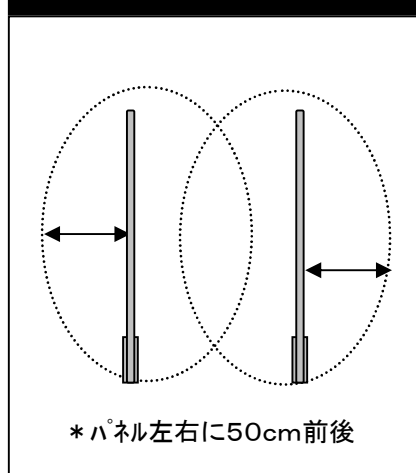

エアテクトスリム 製品仕様書

◆外形寸法図

◆本体仕様

品名	エアテクトスリム
品番	A001001000500 (2Pの場合)
	A001001000501 (3Pの場合)
感知距離	1000～1200mm センサータグ40B使用時
外寸	パネル部 W130×H1550×D15
	台座部 W160×H290×D87
	電源Box W240×H67×D96
材質	鋼材・アクリル樹脂
電源電圧	AC100V 50/60Hz
消費電源	通常時12W (最大24W)
設置場所	屋内専用

◆機能

機能名	機能内容	装備
警告ランプ	受信側上部中央が青色で0.5秒～3.5秒点滅	○
警報アラーム	0.5秒～3.5秒発報	○
出力端子	無電圧c接点 1端子	○
	オープンコレクター 1端子	
人体感知センサー	人体通過時のみアラーム音を作動させる機能	オプション

◆電波感知エリア1 正面図

◆電波感知エリア1 正面図

◆電波感知エリア2 真上図

* 上記感知エリアは弊社推奨のセンサータグをご使用になられた場合です。
(但し、電波環境によって距離に違いが生じます。)