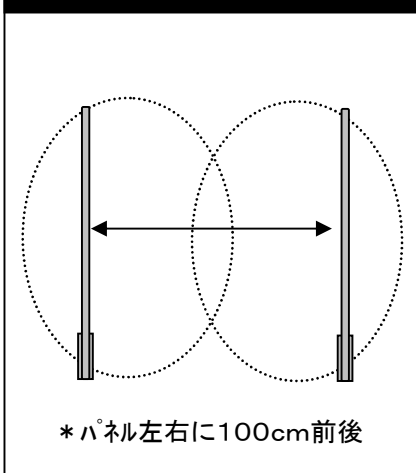

エアテクトスリム 製品仕様書

◆外形寸法図

◆本体仕様

品名	エアテクトスリム
品番	A001001000500 (2Pの場合)
	A001001000501 (3Pの場合)
感知距離	1000～1200mm センサータグ40B使用時
外寸	パネル部 W130×H1550×D15
	台座部 W160×H290×D87
	電源Box W240×H67×D96
材質	鋼材・アクリル樹脂
電源電圧	AC100V 50/60Hz
消費電源	通常時12W (最大24W)
設置場所	屋内専用

◆機能

機能名	機能内容	装備
警告ランプ	受信側上部中央が青色で0.5秒～3.5秒点滅	○
警報アラーム	0.5秒～3.5秒発報	○
出力端子	無電圧c接点 1端子	○
	オープンコレクター 1端子	
人体感知センサー	人体通過時のみアラーム音を作動させる機能	オプション

◆電波感知エリア1 正面図

◆電波感知エリア1 正面図

◆電波感知エリア2 真上図

* 上記感知エリアは弊社推奨のセンサータグをご使用になられた場合です。
(但し、電波環境によって距離に違いが生じます。)